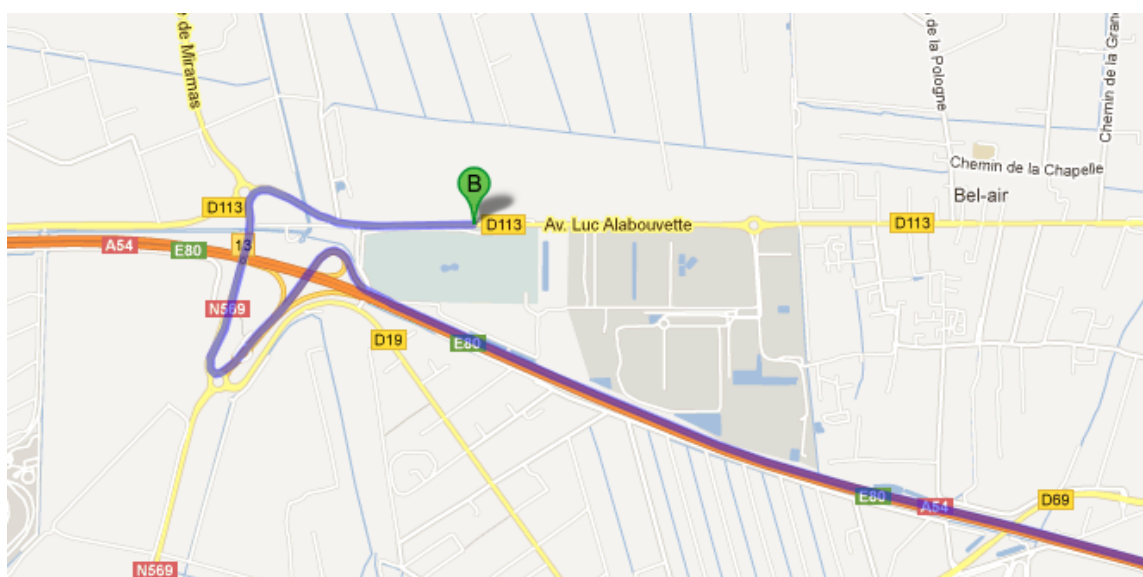

Notre adresse :

Hippodrome de la Crau
RN 113 Route d'Arles
13300 Salon-de-Provence

T. 04 90 42 30 22
F. 04 90 45 00 39

L'hippodrome est desservi par l'autoroute A54 : **Sortie n°13** en provenance de Marseille / Lyon / Paris ou depuis Arles (en provenance de l'Espagne via l'A9).

En provenance de Paris/Lyon ou depuis Marseille :

Dernières indications depuis l'A7 prendre l'A54 :

- 11. Continuer sur A54**
Route à péage

-  **12. Prendre la sortie 13 vers Istres/Fos/ Martigues/Miramas/Eyguières/Les Baux-de-Provence**
Route à péage

-  **13. Au rond-point, prendre la 1ère sortie sur N569**

-  **14. Au rond-point, prendre la 1ère sortie sur Av. Luc Alabouvette/D113**

-  **Avenue Luc Alabouvette**
13300 Salon-de-Provence

En provenance de l'Espagne, Montpellier ou Nîmes :

Dernières indications depuis l'A54 :

23. Continuer sur **A54**
Route avec sections à péage

➤ 24. Prendre la sortie **13** vers **Grans/ Eyguières**
Route à péage

📍 25. Au rond-point, prendre la **1ère** sortie sur **N569**