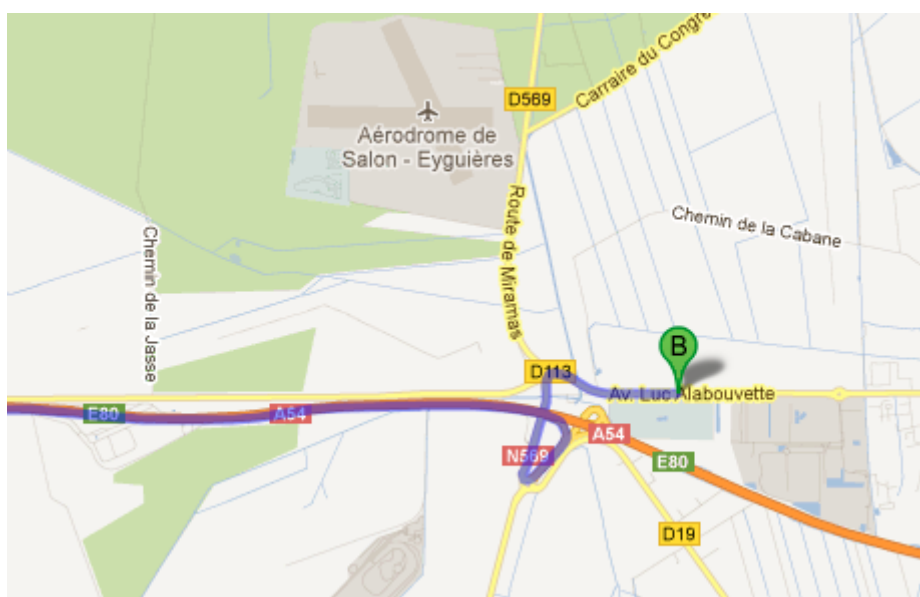

Notre adresse :

Hippodrome de la Crau
RN 113 Route d'Arles
13300 Salon-de-Provence

T. 04 90 42 30 22
F. 04 90 45 00 39

L'hippodrome est desservi par l'autoroute A54 : **Sortie n°13** en provenance de Marseille / Lyon / Paris ou depuis Arles (en provenance de l'Espagne via l'A9).

En provenance de Paris/Lyon ou depuis Marseille :

Dernières indications depuis l'A7 prendre l'A54 :

- 11. Continuer sur A54**
Route à péage

-  **12. Prendre la sortie 13 vers Istres/Fos/ Martigues/Miramas/Eyguières/Les Baux-de-Provence**
Route à péage

-  **13. Au rond-point, prendre la 1ère sortie sur N569**

-  **14. Au rond-point, prendre la 1ère sortie sur Av. Luc Alabouvette/D113**

-  **Avenue Luc Alabouvette**
13300 Salon-de-Provence

En provenance de l'Espagne, Montpellier ou Nîmes :

Dernières indications depuis l'A54 :

23. Continuer sur **A54**
Route avec sections à péage

➤ 24. Prendre la sortie **13** vers **Grans/ Eyguières**
Route à péage

📍 25. Au rond-point, prendre la **1ère** sortie sur **N569**